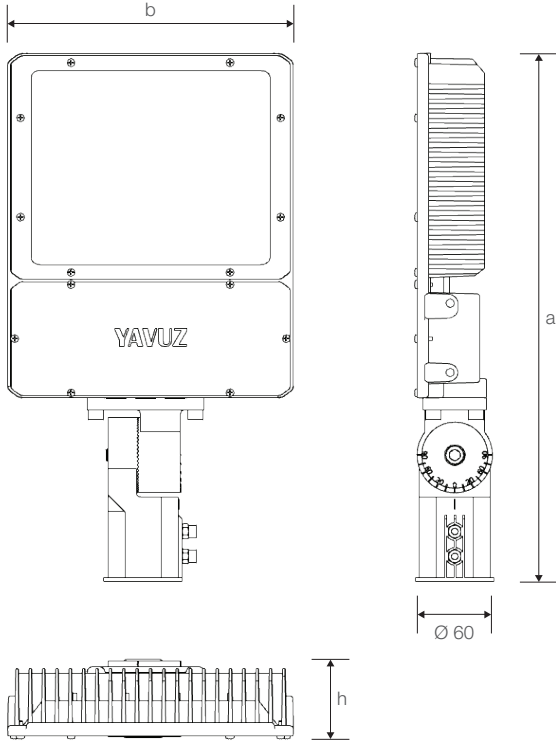

## Ürün ölçüleri (mm)

	a	b	h
Standart	532	288	80