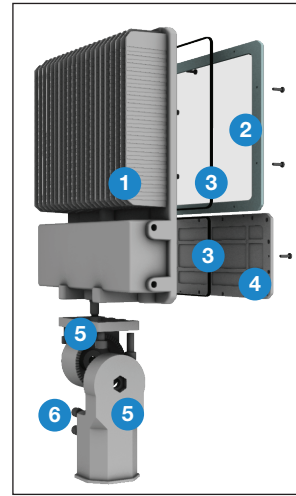

Ürün Parça Listesi

1) Gövde
2) Cam
3) Conta
4) Sürücü kapağı
5) Haraketli konsol
6) Direk montaj vidası

• YAVUZ, önceden bildirmeksizin gerekli gördüğü değişiklikleri yapma hakkını saklı tutar.