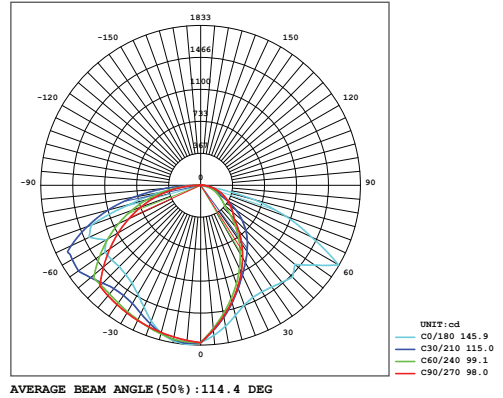

Işık Eğrisi

Renk Sıcaklık Tablosu

Opsiyonel Özellikler

Renk Sıcaklığı	: 3000K / 4000K / 5700K
Dali Uyumluluğu	: Var
Sensör	: Var