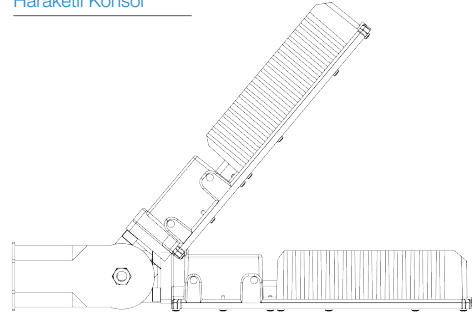

Haraketli Konsol